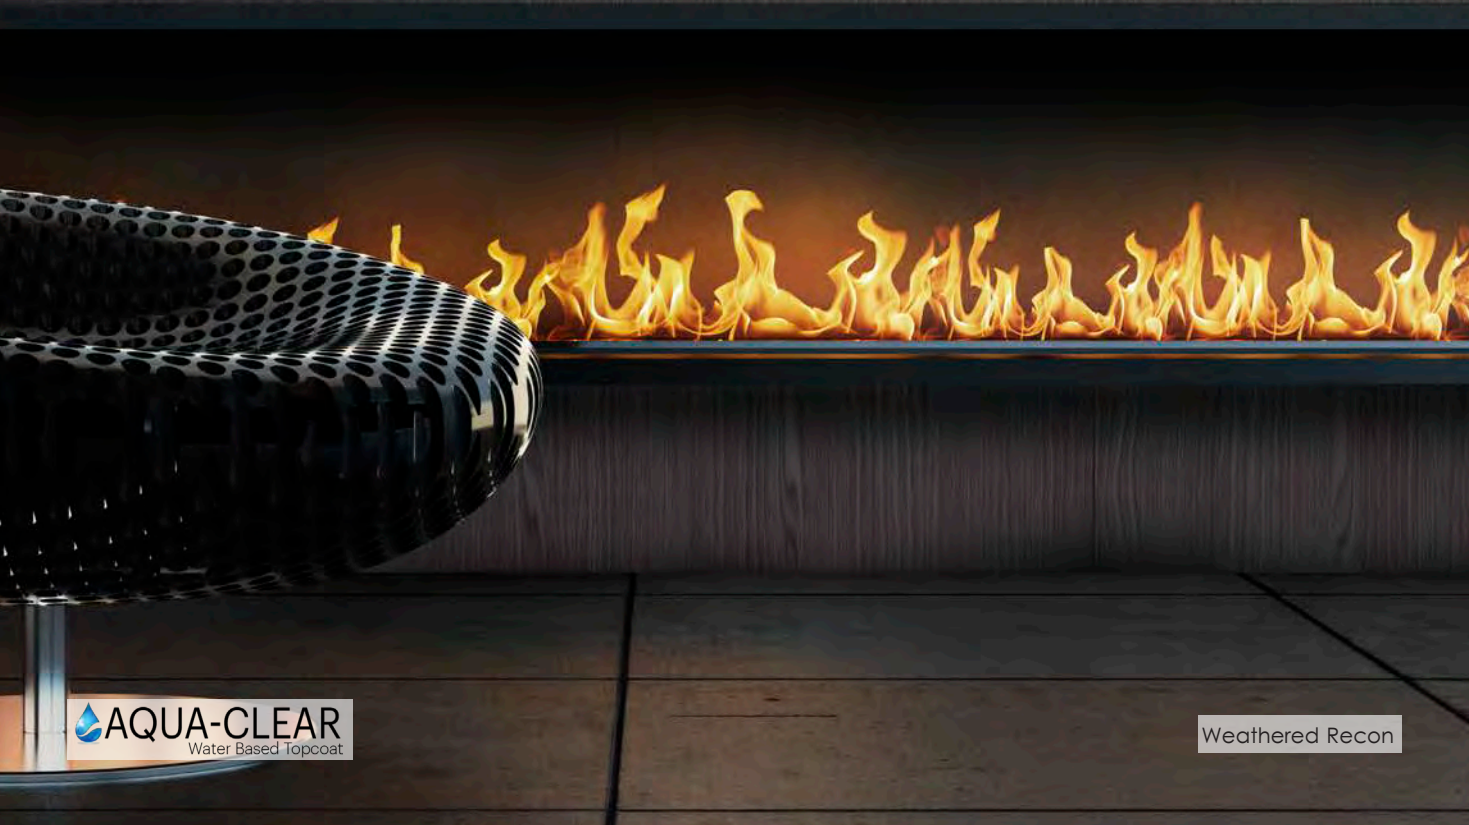

colour & design® URBAN FOREST™

CD2-URB-01 Washed Recon   CD2-URB-02 Washed R.C.   CD2-URB-03 Recon Angora   CD2-URB-04 Weathered F.C.   CD2-URB-05 Weathered White Oak R.C.

CD2-URB-06 Weathered Recon   CD2-URB-07 Black Ash F.C.   CD2-URB-08 Charred Recon   CD2-URB-09 Honey F.C.   CD2-URB-10 Macassar Ebony